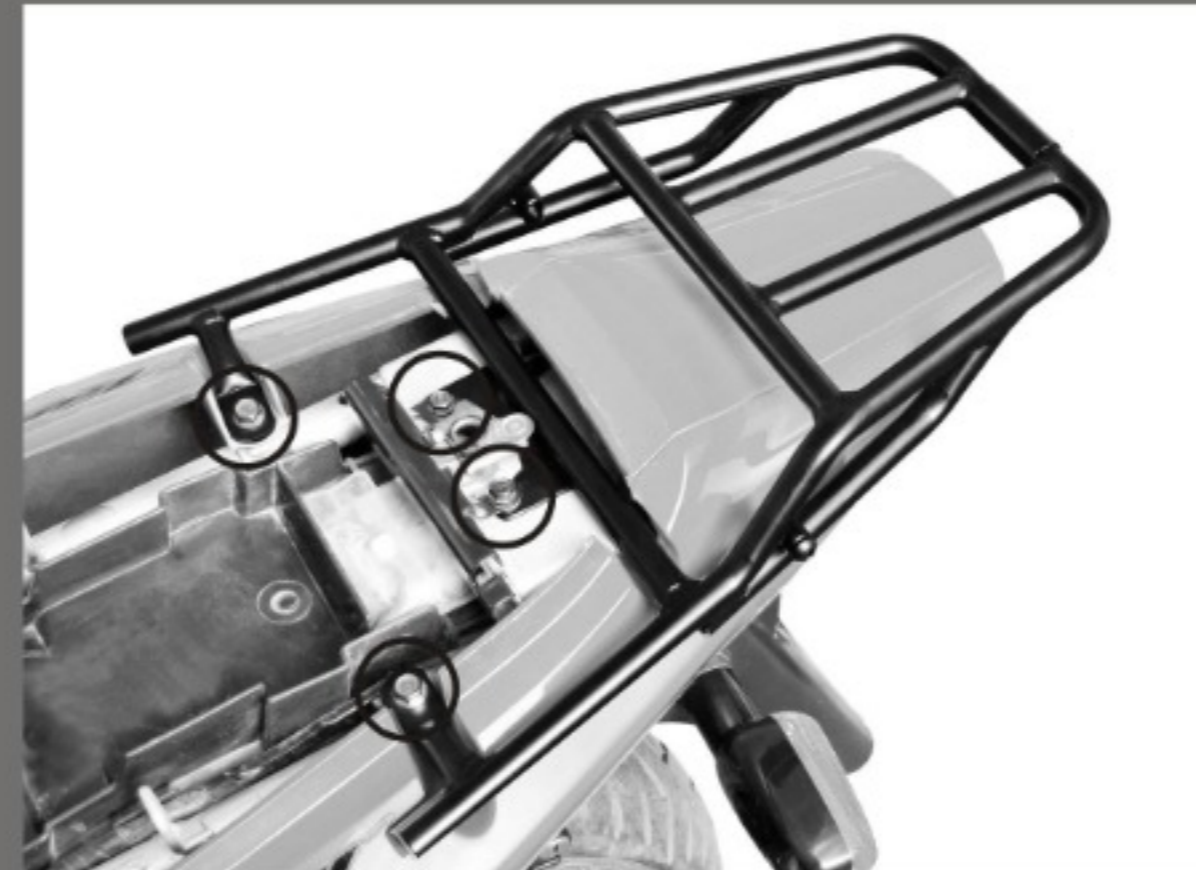

PORTA EQUIPAJE Y SOPORTES LATERALES Honda 250 CBX Twister

Detalle:

Se coloca con los tornillos que vienen en la moto originalmente.

Se proveen los tornillos y arandelas necesarios para su colocación.

Peso máximo 6kgs